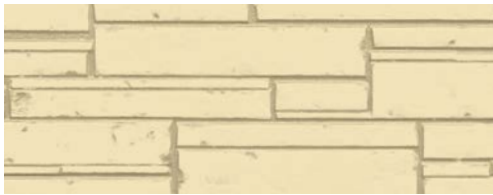

DT-05 ベースPX-764 / 模様PX-762