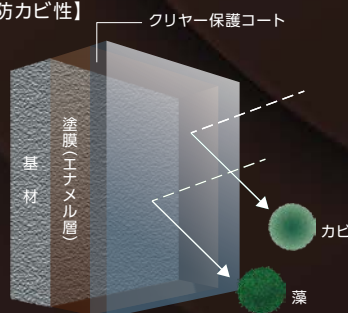

基材に適した下塗り材で下塗りを
行います。

ベース塗り(中塗り)

ベースの色(サイディングの目地や
凹部分)となる中塗り塗装を行
います。

サイディングのテクスチャーの形状により
模様の見え方が異なります

デコラトーンは、サイディングの凹凸や目地の深さ、目地幅などの
形状の違いにより、模様の見え方が異なります。

模様塗り(上塗り)

クリアー保護コート

毛丈の短いローラーで表面(凸部分)を塗装していき、サイディングの意匠性を再現します。

中塗り・上塗り塗膜の耐候性を高め、色落ちや色あせを防ぎます。

多重ラジカル制御技術 × 圧倒的相乗効果でサイ

ラジカルとは、塗料の顔料に含まれる酸化チタン(白顔料)が紫外線や酸素、水などに接触することで発生する劣化因子のことです。人の肌や塗料の樹脂のような有機質を破壊し、外壁の塗膜劣化の原因になっています。デコラトーンは、耐候性に特化した多重ラジカル制御技術が紫外線による塗膜劣化を抑制。建物を長年にわたり守り続けます。

ステージコントロール技術でラジカルを抑制

01

厚い多重構造無機バリア層で酸化チタン(白顔料)の表面をコートして紫外線の侵入を防ぐ。

02

発生してしまったラジカルも厚い多重構造無機バリア層内に封じ込めラジカルの増殖を抑制。

03

紫外線吸収剤(UVA)が紫外線を吸収し熱などのエネルギーに変換して放出。

04

光安定剤(HALS)が発生したラジカルを封じ込め増殖を抑制。

防藻・防カビ効果と優れた低汚染性

上塗り材(ベース塗り・模様塗り)、クリアー保護コートともに超低汚染性を発揮。長期間藻やカビの発生も防ぎ、建物の美観を長年にわたり保ち続けます。

【防藻・防カビ性】

長期間、藻やカビの発生を防ぎます。

藻やカビの抑制をさらに高めるオプションもございます。

詳しくはこちら

ノンラジカル・コーティング ディングに耐候性を付与