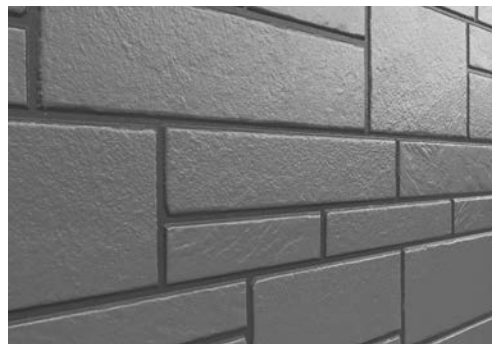

色番号 **DT-22**

ベース PX-707

模様 PX-705

ランダムタイル調①