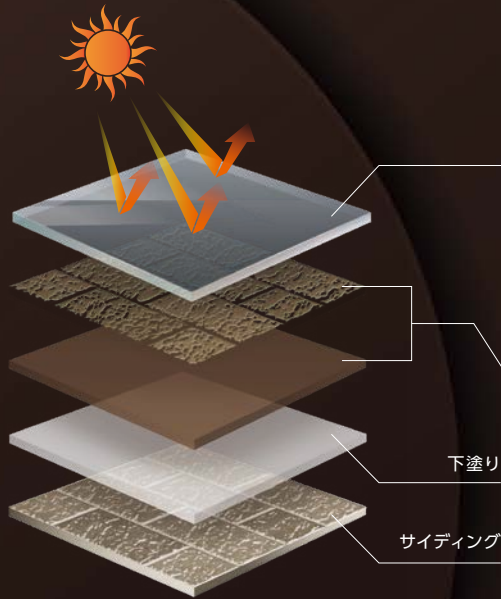

ステージコントロール技術でラジカルを抑制

01

厚い多重構造無機バリア層で酸化チタン(白顔料)の表面をコートして紫外線の侵入を防ぐ。

02

発生してしまったラジカルも厚い多重構造無機バリア層内に封じ込めラジカルの増殖を抑制。

03

紫外線吸収剤(UVA)が紫外線を吸収し熱などのエネルギーに変換して放出。

04

光安定剤(HALS)が発生したラジカルを封じ込め増殖を抑制。

防藻・防カビ効果と優れた低汚染性

上塗り材(ベース塗り・模様塗り)、クリアー保護コートともに超低汚染性を発揮。長期間藻やカビの発生も防ぎ、建物の美観を長年にわたり保ち続けます。

【防藻・防カビ性】

長期間、藻やカビの発生を防ぎます。

藻やカビの抑制をさらに高めるオプションもございます。

詳しくはこちら

ノンラジカル・コーティング ディングに耐候性を付与

紫外線透過抑止効果に優れたクリアー保護コートの併用で、圧倒的相乗効果を発揮しラジカルを完全に抑制。上塗り塗膜の耐候性を高め、期待耐用年数の延長を可能にします。

クリアー保護コート

紫外線吸収剤(UVA)の入った無機塗膜が効果的に紫外線を遮断。酸化チタンは配合していないため、ここでラジカルは発生しません。

模様塗り/ベース塗り

わずかに透過した紫外線によって発生したラジカルも、多重ラジカル制御技術で完全に抑制。

ガラス面右半分にクリアー保護コートを塗布し、屋外で紫外線強度を測定した結果、塗布していない左面に比べ、高い紫外線透過抑制効果を発揮していることが確認できます。

〈耐用年数イメージ〉

クリアー保護コートを塗布することにより、耐用年数の大幅な延長が期待できます。

【超低汚染性】

親水性に優れた塗膜表面と汚染物質の間に雨水が入り込み、汚染物質を浮き上がらせ、そのまま流し落とします。

Color Variation