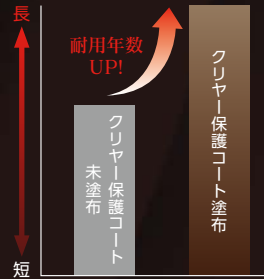

紫外線透過抑止効果に優れたクリアー保護コートの併用で、圧倒的相乗効果を発揮しラジカルを完全に抑制。上塗り塗膜の耐候性を高め、期待耐用年数の延長を可能にします。

クリアー保護コート

紫外線吸収剤(UVA)の入った無機塗膜が効果的に紫外線を遮断。酸化チタンは配合していないため、ここでラジカルは発生しません。

模様塗り/ベース塗り

わずかに透過した紫外線によって発生したラジカルも、多重ラジカル制御技術で完全に抑制。

ガラス面右半分にクリアー保護コートを塗布し、屋外で紫外線強度を測定した結果、塗布していない左面に比べ、高い紫外線透過抑制効果を発揮していることが確認できます。

〈耐用年数イメージ〉

クリアー保護コートを塗布することにより、耐用年数の大幅な延長が期待できます。

【超低汚染性】

親水性に優れた塗膜表面と汚染物質の間に雨水が入り込み、汚染物質を浮き上がらせ、そのまま流し落とします。

Color Variation