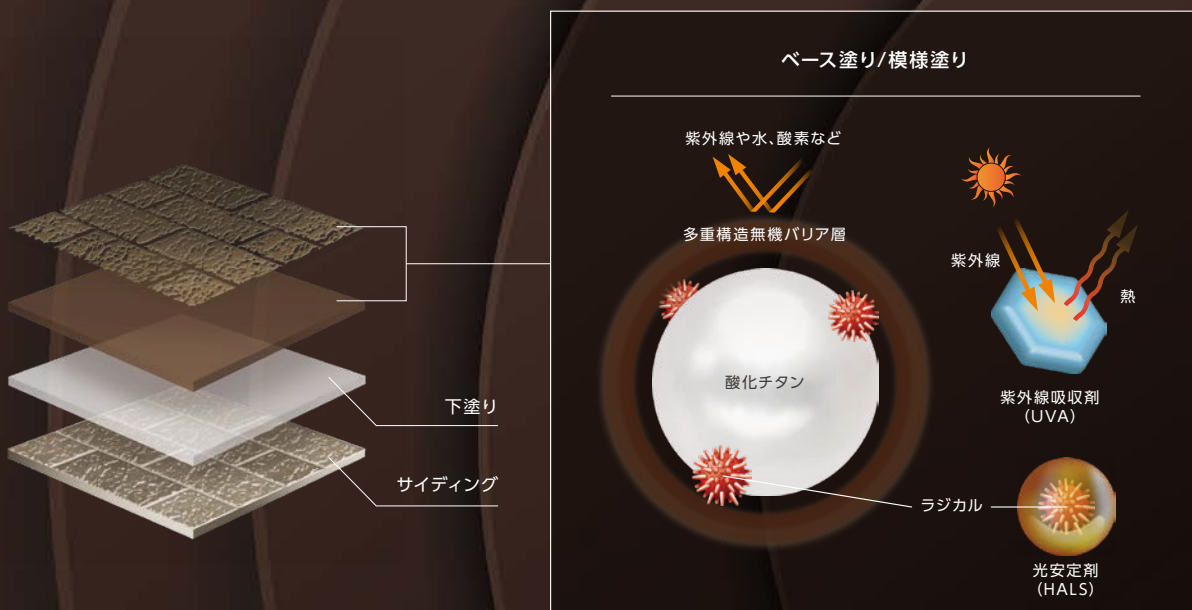

基材に適した下塗り材で下塗りを
行います。

ベース塗り(中塗り)

ベースの色(サイディングの目地や
凹部分)となる中塗り塗装を行
います。

サイディングのテクスチャーの形状により
模様の見え方が異なります

デコラトーンは、サイディングの凹凸や目地の深さ、目地幅などの
形状の違いにより、模様の見え方が異なります。

模様塗り(上塗り)

クリアー保護コート

毛丈の短いローラーで表面(凸部分)を塗装していき、サイディングの意匠性を再現します。

中塗り・上塗り塗膜の耐候性を高め、色落ちや色あせを防ぎます。

多重ラジカル制御技術 × 圧倒的相乗効果でサイ

ラジカルとは、塗料の顔料に含まれる酸化チタン(白顔料)が紫外線や酸素、水などに接触することで発生する劣化因子のことです。人の肌や塗料の樹脂のような有機質を破壊し、外壁の塗膜劣化の原因になっています。デコラトーンは、耐候性に特化した多重ラジカル制御技術が紫外線による塗膜劣化を抑制。建物を長年にわたり守り続けます。