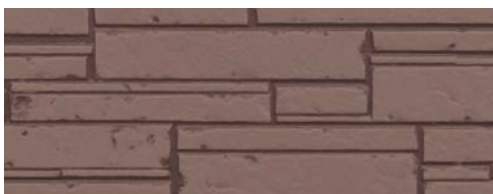

DT-17 ベースPX-716 / 模様PX-714