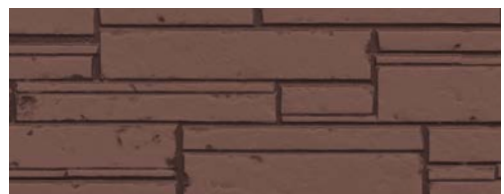

DT-18 ベースPX-717 / 模様PX-715