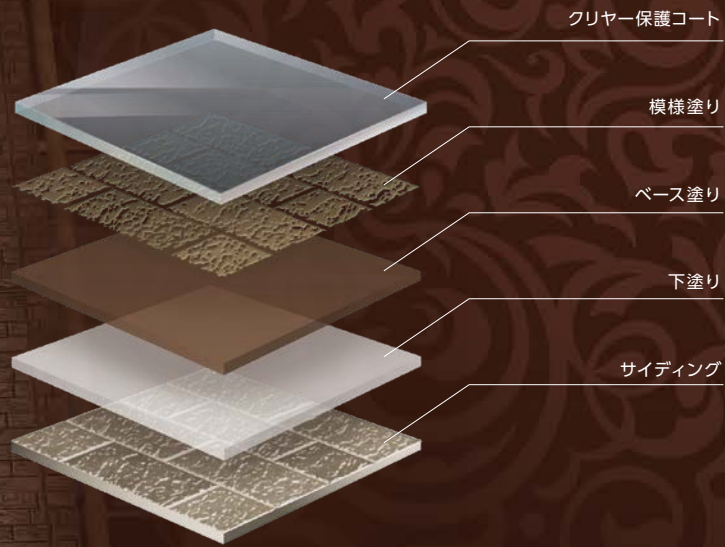

DECORA TONE

デコラトーン

REVIVE EX

外壁塗装を、より強く、より美しく、

そして、もっと自由に。

プレマテックス上塗り材の優れた耐候性と

サイディングの表情を生かした2色のカラー塗装が

大切なお住まいの表情を豊かに蘇らせ

その美観を長期にわたり保ち続けます。

DECORA TONE

PRESSION

Layering Process

新たな意匠性と耐候性を付与

デコラトーンは、サイディングの形状を生かした塗装技法により、既存サイディングの風合いを自然に残しながら、新たな美観の創出と外壁の長期的な保護を可能にします。

Painting Process Flow

下塗り

基材に適した下塗り材で下塗りを
行います。

ベース塗り(中塗り)

ベースの色(サイディングの目地や
凹部分)となる中塗り塗装を行
います。

サイディングのテクスチャーの形状により
模様の見え方が異なります

デコラトーンは、サイディングの凹凸や目地の深さ、目地幅などの
形状の違いにより、模様の見え方が異なります。

模様塗り(上塗り)

クリアー保護コート

毛丈の短いローラーで表面(凸部分)を塗装していき、サイディングの意匠性を再現します。