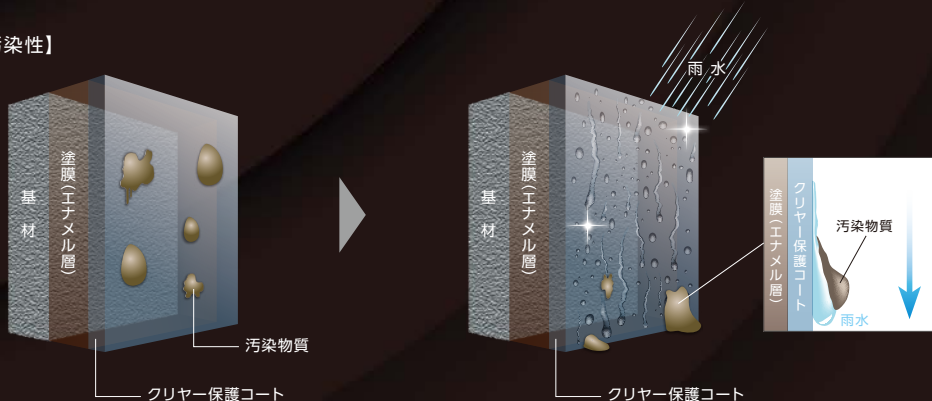

ステージコントロール技術でラジカルを抑制

01

厚い多重構造無機バリア層で酸化チタン(白顔料)の表面をコートして紫外線の侵入を防ぐ。

02

発生してしまったラジカルも厚い多重構造無機バリア層内に封じ込めラジカルの増殖を抑制。

03

紫外線吸収剤(UVA)が紫外線を吸収し熱などのエネルギーに変換して放出。

04

光安定剤(HALS)が発生したラジカルを封じ込め増殖を抑制。

防藻・防カビ効果と優れた低汚染性

上塗り材(ベース塗り・模様塗り)、クリアー保護コートともに超低汚染性を発揮。長期間藻やカビの発生も防ぎ、建物の美観を長年にわたり保ち続けます。

【防藻・防カビ性】

長期間、藻やカビの発生を防ぎます。

藻やカビの抑制をさらに高めるオプションもございます。

詳しくはこちら

ノンラジカル・コーティング ディングに耐候性を付与

紫外線透過抑止効果に優れたクリアー保護コートの併用で、圧倒的相乗効果を発揮しラジカルを完全に抑制。上塗り塗膜の耐候性を高め、期待耐用年数の延長を可能にします。

クリアー保護コート

紫外線吸収剤(UVA)の入った無機塗膜が効果的に紫外線を遮断。酸化チタンは配合していないため、ここでラジカルは発生しません。

模様塗り/ベース塗り

わずかに透過した紫外線によって発生したラジカルも、多重ラジカル制御技術で完全に抑制。

ガラス面右半分にクリアー保護コートを塗布し、屋外で紫外線強度を測定した結果、塗布していない左面に比べ、高い紫外線透過抑制効果を発揮していることが確認できます。

〈耐用年数イメージ〉

クリアー保護コートを塗布することにより、耐用年数の大幅な延長が期待できます。

【超低汚染性】

親水性に優れた塗膜表面と汚染物質の間に雨水が入り込み、汚染物質を浮き上がらせ、そのまま流し落とします。

Color Variation